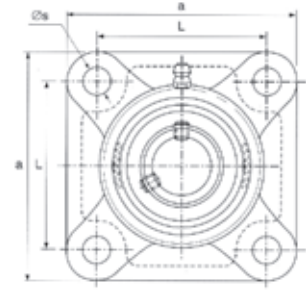

lagerblokken - driedubbel afgedicht
paliers - triples blindés
 UCFX 00

lagerblok palier	Ø											lager roulement	lagerhuis corp	Kg
	d	a	L	i	g	l	Øs	z	Bi	n	mm			
UCFX 05	25	108	83	18	13	30	12	40,2	38,1	15,9	M10	UCX 05	FX 05	1,1
UCFX 06	30	117	92	19	14	34	16	44,4	42,9	17,5	M14	UCX 06	FX 06	1,4
UCFX 07	35	130	102	21	14	38	16	51,2	49,2	19,0	M14	UCX 07	FX 07	1,9
UCFX 08	40	137	105	22	14	40	19	52,2	49,2	19,0	M16	UCX 08	FX 08	2,1
UCFX 09	45	143	111	23	14	40	19	55,6	51,6	19,0	M16	UCX 09	FX 09	2,5
UCFX 10	50	162	130	26	20	44	19	59,4	55,6	22,2	M16	UCX 10	FX 10	3,6
UCFX 11	55	175	143	29	20	49	19	68,7	65,1	25,4	M16	UCX 11	FX 11	4,7
UCFX 12	60	187	149	34	21	59	19	73,7	65,1	25,4	M16	UCX 12	FX 12	5,5
UCFX 13	65	187	149	34	21	59	19	78,4	74,6	30,2	M16	UCX 13	FX 13	5,9
UCFX 14	70	197	152	37	24	60	23	81,5	77,8	33,3	M20	UCX 14	FX 14	7,3
UCFX 15	75	197	152	40	24	68	23	89,3	82,6	33,3	M20	UCX 15	FX 15	8,0
UCFX 16	80	214	171	40	24	70	23	91,6	85,7	34,1	M20	UCX 16	FX 16	9,8

lagerblokken drie maal afgedicht

paliers triples blindés

afmetingen in mm

dimensions en mm

© Aandrijvingen Gallon NV 100510

 Vraag onze uitgebreide lagerblokken catalogus aan!
Pour plus de détails, demandez notre catalogue des paliers!