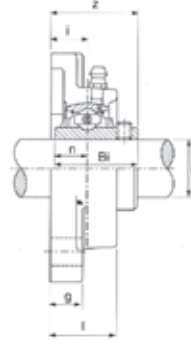

lagerblokken - driedubbel afgedicht
paliers - triples blindés
 UCFX 00

lagerblok palier	Ø											lager roulement	lagerhuis corp	Kg
	d	a	L	i	g	l	Øs	z	Bi	n	mm			
UCFX 05	25	108	83	18	13	30	12	40,2	38,1	15,9	M10	UCX 05	FX 05	1,1
UCFX 06	30	117	92	19	14	34	16	44,4	42,9	17,5	M14	UCX 06	FX 06	1,4
UCFX 07	35	130	102	21	14	38	16	51,2	49,2	19,0	M14	UCX 07	FX 07	1,9
UCFX 08	40	137	105	22	14	40	19	52,2	49,2	19,0	M16	UCX 08	FX 08	2,1
UCFX 09	45	143	111	23	14	40	19	55,6	51,6	19,0	M16	UCX 09	FX 09	2,5
UCFX 10	50	162	130	26	20	44	19	59,4	55,6	22,2	M16	UCX 10	FX 10	3,6
UCFX 11	55	175	143	29	20	49	19	68,7	65,1	25,4	M16	UCX 11	FX 11	4,7
UCFX 12	60	187	149	34	21	59	19	73,7	65,1	25,4	M16	UCX 12	FX 12	5,5
UCFX 13	65	187	149	34	21	59	19	78,4	74,6	30,2	M16	UCX 13	FX 13	5,9
UCFX 14	70	197	152	37	24	60	23	81,5	77,8	33,3	M20	UCX 14	FX 14	7,3
UCFX 15	75	197	152	40	24	68	23	89,3	82,6	33,3	M20	UCX 15	FX 15	8,0
UCFX 16	80	214	171	40	24	70	23	91,6	85,7	34,1	M20	UCX 16	FX 16	9,8

lagerblokken drie maal afgedicht

paliers triples blindés

afmetingen in mm

dimensions en mm

© Aandrijvingen Gallon NV 100510

 Vraag onze uitgebreide lagerblokken catalogus aan!
Pour plus de détails, demandez notre catalogue des paliers!