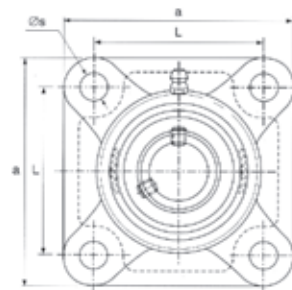

lagerblokken - driedubbel afgedicht
 paliers - triples blindés
 UCF 200

lagerblok palier	Ø											lager roulement	lagerhuis corp	Kg
	d	a	L	i	g	L	Øs	z	Bi	n	mm			
UCF 204	20	86	64	15	12	25,5	12	33,3	31,0	12,7	M10	UC 204	F 204	0,6
UCF 205	25	95	70	16	14	27,0	12	35,7	34,0	14,3	M10	UC 205	F 205	0,8
UCF 206	30	108	83	18	14	31,0	12	40,2	38,1	15,9	M10	UC 206	F 206	1,1
UCF 207	35	117	92	19	16	34,0	14	44,4	42,9	17,5	M12	UC 207	F 207	1,5
UCF 208	40	130	102	21	16	36,0	14	21,2	49,2	19,0	M14	UC 208	F 208	1,9
UCF 209	45	137	105	22	18	38,0	16	52,2	49,2	19,0	M14	UC 209	F 209	2,3
UCF 210	50	143	111	22	18	40,0	16	54,6	51,6	19,0	M14	UC 210	F 210	2,5
UCF 211	55	162	130	25	20	43,0	16	58,4	55,6	22,2	M16	UC 211	F 211	3,4
UCF 212	60	175	143	29	20	48,0	19	68,7	65,1	25,4	M16	UC 212	F 212	4,4
UCF 213	65	187	149	30	20	50,0	19	69,7	65,1	25,4	M16	UC 213	F 213	5,3
UCF 214	70	193	152	31	24	54,0	19	75,4	74,6	30,2	M16	UC 214	F 214	6,0
UCF 215	75	200	159	35	24	57,0	19	79,5	77,8	33,3	M16	UC 215	F 215	6,6
UCF 216	80	208	165	35	24	59,0	23	84,3	82,6	33,3	M20	UC 216	F 216	7,5

lagerblokken drie maal afgedicht
 paliers triples blindés
 afmetingen in mm
 dimensions en mm

© Aandrijvingen Gallon NV 100510

 Vraag onze uitgebreide lagerblokken catalogus aan!
 Pour plus de détails, demandez notre catalogue des paliers!