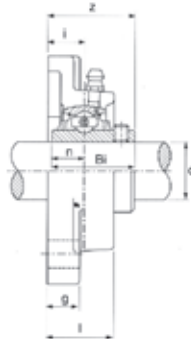

lagerblokken - driedubbel afgedicht
 paliers - triples blindés
 UCF 200

lagerblok palier	Ø											lager roulement	lagerhuis corp	Kg
	d	a	L	i	g	L	Øs	z	Bi	n	mm			
UCF 204	20	86	64	15	12	25,5	12	33,3	31,0	12,7	M10	UC 204	F 204	0,6
UCF 205	25	95	70	16	14	27,0	12	35,7	34,0	14,3	M10	UC 205	F 205	0,8
UCF 206	30	108	83	18	14	31,0	12	40,2	38,1	15,9	M10	UC 206	F 206	1,1
UCF 207	35	117	92	19	16	34,0	14	44,4	42,9	17,5	M12	UC 207	F 207	1,5
UCF 208	40	130	102	21	16	36,0	14	21,2	49,2	19,0	M14	UC 208	F 208	1,9
UCF 209	45	137	105	22	18	38,0	16	52,2	49,2	19,0	M14	UC 209	F 209	2,3
UCF 210	50	143	111	22	18	40,0	16	54,6	51,6	19,0	M14	UC 210	F 210	2,5
UCF 211	55	162	130	25	20	43,0	16	58,4	55,6	22,2	M16	UC 211	F 211	3,4
UCF 212	60	175	143	29	20	48,0	19	68,7	65,1	25,4	M16	UC 212	F 212	4,4
UCF 213	65	187	149	30	20	50,0	19	69,7	65,1	25,4	M16	UC 213	F 213	5,3
UCF 214	70	193	152	31	24	54,0	19	75,4	74,6	30,2	M16	UC 214	F 214	6,0
UCF 215	75	200	159	35	24	57,0	19	79,5	77,8	33,3	M16	UC 215	F 215	6,6
UCF 216	80	208	165	35	24	59,0	23	84,3	82,6	33,3	M20	UC 216	F 216	7,5

lagerblokken drie maal afgedicht
 paliers triples blindés
 afmetingen in mm
 dimensions en mm

© Aandrijvingen Gallon NV 100510

 Vraag onze uitgebreide lagerblokken catalogus aan!
 Pour plus de détails, demandez notre catalogue des paliers!