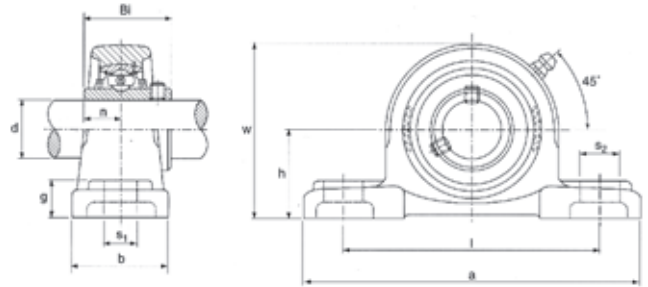

lagerblokken - driedubbel afgedicht  
*paliers - triples blindés*  
 UCPX 00

lagerblok palier	Ø												lager roulement	lagerhuis corp	Kg
	d	h	a	l	b	s2	s1	g	w	Bi	n	mm			
<b>UCPX 05</b>	25	44,4	159	119	51	25	17	18	85	38,1	15,9	M14	UCX 05	PX 05	1,50
<b>UCPX 06</b>	30	47,6	175	127	57	25	17	20	94	42,9	17,5	M14	UCX 06	PX 06	2,00
<b>UCPX 07</b>	35	54,0	203	144	57	30	17	22	105	49,2	19,0	M14	UCX 07	PX 07	2,70
<b>UCPX 08</b>	40	58,7	222	156	67	32	20	26	116	49,2	19,0	M16	UCX 08	PX 08	3,50
<b>UCPX 09</b>	45	58,7	222	156	67	33	20	26	116	51,6	19,0	M16	UCX 09	PX 09	3,60
<b>UCPX 10</b>	50	63,5	241	171	73	36	20	27	126	55,6	22,2	M16	UCX 10	PX 10	4,40
<b>UCPX 11</b>	55	69,8	260	184	79	36	25	30	139	65,1	25,4	M20	UCX 11	PX 11	6,30
<b>UCPX 12</b>	60	76,2	286	203	83	41	25	32	152	65,1	25,4	M20	UCX 12	PX 12	7,40
<b>UCPX 13</b>	65	76,2	286	203	83	41	25	32	124	74,6	30,2	M20	UCX 13	PX 13	7,70
<b>UCPX 14</b>	70	88,9	330	229	89	51	27	35	171	77,8	33,3	M22	UCX 14	PX 14	10,60
<b>UCPX 15</b>	75	88,9	330	229	89	51	27	35	175	82,6	33,3	M22	UCX 15	PX 15	11,10
<b>UCPX 16</b>	80	101,6	381	283	102	59	27	42	195	85,7	34,1	M22	UCX 16	PX 16	16,20

lagerblokken drie maal afgedicht

*paliers triples blindés*

afmetingen in mm

*dimensions en mm*

© Aandrijvingen Gallon NV 100510

 Vraag onze uitgebreide lagerblokken catalogus aan!  
*Pour plus de détails, demandez notre catalogue des paliers!*