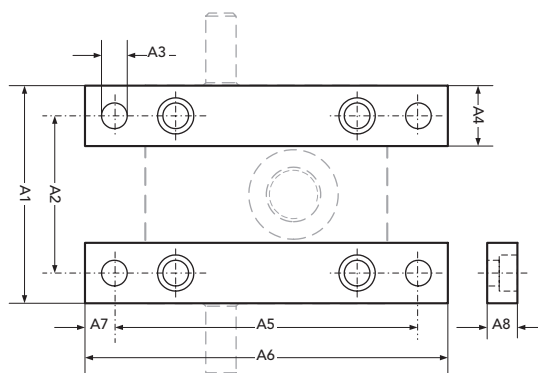

afmetingen van de accessoires
dimensions des accessoires

bevestigingsstrips BL
broche de montage BL

uitvoering modèle	afmetingen in mm / dimensions en mm								gewicht poids (Kg)
	A1	A2	A3	A4	A5	A6	A7	A8	
SHG 5	72	52	8,5	20	100	120	10	10	0,3
SHG 10	85	65	8,5	20	120	140	10	10	0,4
SHG 25	105	81	11,0	24	150	170	10	12	0,8
SHG 50	145	115	13,5	30	204	230	13	16	1,7
SHG 100	171	131	22,0	40	236	270	17	25	3,9
SHG 150	205	155	26,0	50	250	290	20	30	5,8
SHG 200	230	170	32,0	65	290	340	25	40	10,0
SHG 250	230	170	32,0	65	290	340	25	40	10,0
SHG 350	270	190	39,0	80	350	410	30	50	20,8
SHG 500	330	230	45,0	100	430	500	35	60	34,4

© Aandrijvingen Gallon NV 100510

15

cardanadapter KA
adapteur de cardan KA

uitvoering modèle	afmetingen in mm / dimensions en mm					gewicht poids (Kg)
	B	Dh6	D1+0,5	L1	L2	
SHG 5	20	15	34	80	110	0,76
SHG 10	25	20	43	100	140	1,44
SHG 25	30	25	51	130	170	2,80
SHG 50	40	35	66	180	240	7,40
SHG 100	50	45	91	200	270	10,72
SHG 150	60	50	96	210	290	11,80
SHG 200	80	70	126	240	330	26,10
SHG 250	80	70	126	240	330	26,10
SHG 350	90	80	151	290	410	40,20
SHG 500	100	90	181	360	520	67,70