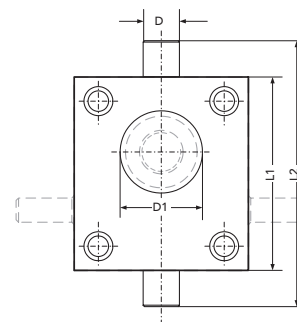

afmetingen van de accessoires
dimensions des accessoires

bevestigingsstrips BL
broche de montage BL

uitvoering modèle	afmetingen in mm / dimensions en mm								gewicht poids (Kg)
	A1	A2	A3	A4	A5	A6	A7	A8	
SHG 5	72	52	8,5	20	100	120	10	10	0,3
SHG 10	85	65	8,5	20	120	140	10	10	0,4
SHG 25	105	81	11,0	24	150	170	10	12	0,8
SHG 50	145	115	13,5	30	204	230	13	16	1,7
SHG 100	171	131	22,0	40	236	270	17	25	3,9
SHG 150	205	155	26,0	50	250	290	20	30	5,8
SHG 200	230	170	32,0	65	290	340	25	40	10,0
SHG 250	230	170	32,0	65	290	340	25	40	10,0
SHG 350	270	190	39,0	80	350	410	30	50	20,8
SHG 500	330	230	45,0	100	430	500	35	60	34,4

© Aandrijvingen Gallon NV 100510

15

cardanadapter KA
adapteur de cardan KA

uitvoering modèle	afmetingen in mm / dimensions en mm					gewicht poids (Kg)
	B	Dh6	D1+0,5	L1	L2	
SHG 5	20	15	34	80	110	0,76
SHG 10	25	20	43	100	140	1,44
SHG 25	30	25	51	130	170	2,80
SHG 50	40	35	66	180	240	7,40
SHG 100	50	45	91	200	270	10,72
SHG 150	60	50	96	210	290	11,80
SHG 200	80	70	126	240	330	26,10
SHG 250	80	70	126	240	330	26,10
SHG 350	90	80	151	290	410	40,20
SHG 500	100	90	181	360	520	67,70