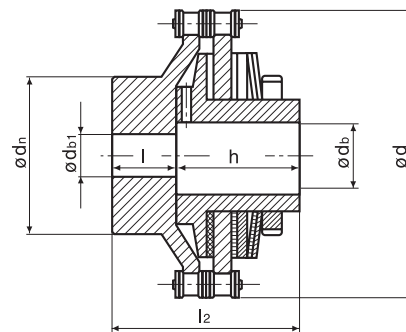

slip-kettingkoppelingen  
*accouplements à chaîne limiteurs de couple*

koppel couple	max. t/min	da	dn	db*	db max	db1*	db1	h	l	l2	Kg	ordernr. n° de comm.
<b>32</b>	4500	85	40	9	22	12	26	40	16,0	57	0,73	<b>293-081-003</b>
<b>80</b>	3500	112	50	14	25	16	32	48	20,0	70	1,63	<b>293-101-008</b>
<b>200</b>	3000	134	70	18	28	16	46	60	29,5	90	3,30	<b>293-201-020</b>
<b>500</b>	2000	175	95	18	45	25	58	75	39,0	115	8,00	<b>293-401-050</b>
<b>1200</b>	1500	235	120	34	70	25	76	95	50,0	145	19,00	<b>293-501-120</b>