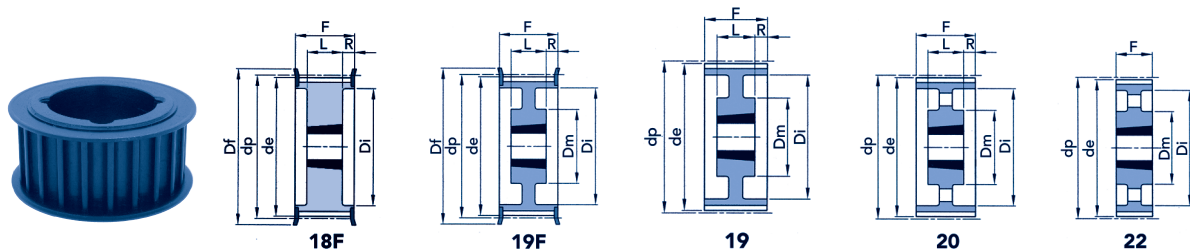

tandriemschijven voor klembussen 14M  
*poulies dentées à moyeu amovible 14M*  
**14M 85** stap / pas 14 mm  
**85 mm** riembreedte / largeur

code	type	Z*	klembus moyeu	max. boring alésage max.	dp	de	Df	Dm	Di	F	L	R	flens nr. n° de flasque	Kg
<b>TL 28-14M-85</b>	<b>18F</b>	<b>28</b>	2517	60	124,78	122,12	127	-	98	102	45	28,5	400	2,70
<b>TL 30-14M-85</b>	<b>18F</b>	<b>30</b>	2517	60	133,69	130,99	138	-	100	102	45	28,5	401	3,80
<b>TL 32-14M-85</b>	<b>18F</b>	<b>32</b>	2517	60	142,60	139,88	154	-	108	102	45	28,5	403	4,70
<b>TL 34-14M-85</b>	<b>18F</b>	<b>34</b>	2517	60	151,52	148,79	160	-	110	102	45	28,5	404	6,00
<b>TL 36-14M-85</b>	<b>18F</b>	<b>36</b>	3020	75	160,43	157,68	168	-	125	102	51	25,5	405	5,70
<b>TL 38-14M-85</b>	<b>18F</b>	<b>38</b>	3020	75	169,34	166,60	183	-	130	102	51	25,5	406	6,80
<b>TL 40-14M-85</b>	<b>18F</b>	<b>40</b>	3020	75	178,25	175,49	188	-	138	102	51	25,5	407	8,00
<b>TL 44-14M-85</b>	<b>18F</b>	<b>44</b>	3030	75	196,08	193,28	211	-	155	102	76	13	411	11,70
<b>TL 48-14M-85</b>	<b>18F</b>	<b>48</b>	3030	75	213,90	211,11	226	-	170	102	76	13	412	15,00

materiaal: staal / matériau: acier

<b>TL 56-14M-85</b>	<b>18F</b>	<b>56</b>	3525	90	249,55	246,76	256	-	210	102	65	18,5	416	19,00
<b>TL 64-14M-85</b>	<b>19F</b>	<b>64</b>	3525	90	285,21	282,41	296	190	240	102	65	18,5	418	23,50
<b>TL 72-14M-85</b>	<b>19</b>	<b>72</b>	3525	90	320,86	318,06	-	190	280	102	65	18,5	-	25,00
<b>TL 80-14M-85</b>	<b>20</b>	<b>80</b>	3525	90	356,51	353,71	-	190	315	102	65	18,5	-	26,00
<b>TL 90-14M-85</b>	<b>20</b>	<b>90</b>	3525	90	401,07	398,28	-	190	360	102	65	18,5	-	28,00
<b>TL 112-14M-85</b>	<b>20</b>	<b>112</b>	3525	90	499,11	496,32	-	190	457	102	65	18,5	-	36,00
<b>TL 144-14M-85</b>	<b>20</b>	<b>144</b>	3525	90	641,71	638,92	-	190	600	102	65	18,5	-	48,00
<b>TL 168-14M-85</b>	<b>20</b>	<b>168</b>	3525	90	748,66	745,87	-	190	706	102	65	18,5	-	60,00
<b>TL 192-14M-85</b>	<b>22</b>	<b>192</b>	4040	100	855,62	852,82	-	230	813	102	102	-	-	85,00