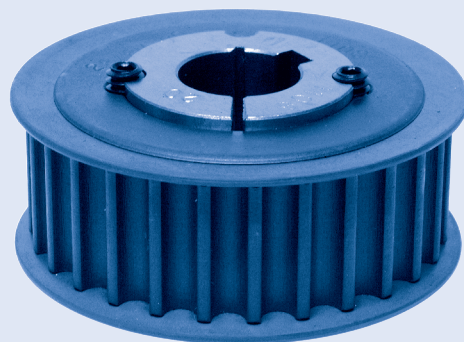

tandriemschijven voor klembussen 14M
poulies dentées à moyeu amovible 14M

1. **09b.37** 14M 40 stap / pas 14 mm
   40 mm riembreedte / largeur
   09b.38 14M 55 stap / pas 14 mm
   55 mm riembreedte / largeur
   09b.39 14M 85 stap / pas 14 mm
   85 mm riembreedte / largeur
   09b.40 14M 115 stap / pas 14 mm
   115 mm riembreedte / largeur

1. **09b.41** klembussen Taperlock®
   moyeux amovibles Taperlock®

tandriemschijven 3M
poulies dentées type 3M

1. **09b.42** 3M 09 stap / pas 3 mm
   9 mm riembreedte / largeur
   09b.43 3M 15 stap / pas 3 mm
   15 mm riembreedte / largeur

tandriemschijven 5M
poulies dentées type 5M

1. **09b.44** 5M 09 stap / pas 5 mm
   9 mm riembreedte / largeur
   09b.45 5M 15 stap / pas 5 mm
   15 mm riembreedte / largeur
   09b.46 5M 25 stap / pas 5 mm
   25 mm riembreedte / largeur

tandriemschijven 8M
poulies dentées type 8M

1. **09b.47** 8M 20 stap / pas 8 mm
   20 mm riembreedte / largeur
   09b.48 8M 30 stap / pas 8 mm
   30 mm riembreedte / largeur
   09b.49 8M 50 stap / pas 8 mm
   50 mm riembreedte / largeur
   09b.50 8M 85 stap / pas 8 mm
   85 mm riembreedte / largeur

tandriemschijven 14M
poulies dentées type 14M

1. **09b.51** 14M 40 stap / pas 14 mm
   40 mm riembreedte / largeur
   09b.52 14M 55 stap / pas 14 mm
   55 mm riembreedte / largeur
   09b.53 14M 85 stap / pas 14 mm
   85 mm riembreedte / largeur
   09b.54 14M 115 stap / pas 14 mm
   115 mm riembreedte / largeur
   09b.55 14M 170 stap / pas 14 mm
   170 mm riembreedte / largeur

www.gallon.be