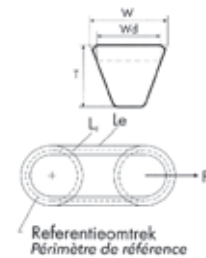

V-riemen - ommanteld, met smal profiel - VP2  
*courroies trapézoïdales, enveloppées, de section étroite - VP2*  
 SPZ

	SPZ	SPA	SPB	SPC
nominaal profiel W x T / <i>section nominale W x T</i> (mm)	9,7 x 8	12,7 x 10	16,3 x 13	22 x 18
referentiebreedte Wd / <i>largeur de référence</i> Wd (mm)	8,50	11	14	19
gewicht / <i>masse linéique</i> (g/m)	68	120	194	375
min. schijfdiameter / <i>diamètre mini d'enroulement</i> (mm)	71	90	140	200
referentieomtrek / <i>circonférence de référence</i> (mm)	300	450	600	1000
kracht / <i>effort d'écartement</i> F (daN)	36	56	90	150
Le - Ld (mm)	13	18	22	30

08

SPZ	
riemnummer / référence	
L <sub>d</sub> (mm)	L <sub>e</sub> (mm)

SPZ	
riemnummer / référence	
L <sub>d</sub> (mm)	L <sub>e</sub> (mm)

SPZ	
riemnummer / référence	
L <sub>d</sub> (mm)	L <sub>e</sub> (mm)

SPZ	
riemnummer / référence	
L <sub>d</sub> (mm)	L <sub>e</sub> (mm)

SPZ 500	513
SPZ 512	525
SPZ 515	528
SPZ 530	543
SPZ 545	558
SPZ 560	573
SPZ 562	575
SPZ 580	593
SPZ 600	613
SPZ 612	625
SPZ 615	628
SPZ 630	643
SPZ 637	650
SPZ 650	663
SPZ 662	675
SPZ 670	683
SPZ 687	700
SPZ 690	703
SPZ 697	710
SPZ 710	723
SPZ 717	730
SPZ 722	735
SPZ 730	743
SPZ 737	750
SPZ 750	763
SPZ 758	771
SPZ 762	775
SPZ 772	785
SPZ 775	788
SPZ 787	800
SPZ 800	813
SPZ 812	825
SPZ 825	838
SPZ 837	850
SPZ 850	863
SPZ 862	875
SPZ 875	888
SPZ 887	900
SPZ 900	913
SPZ 912	925
SPZ 922	935
SPZ 925	938
SPZ 937	950